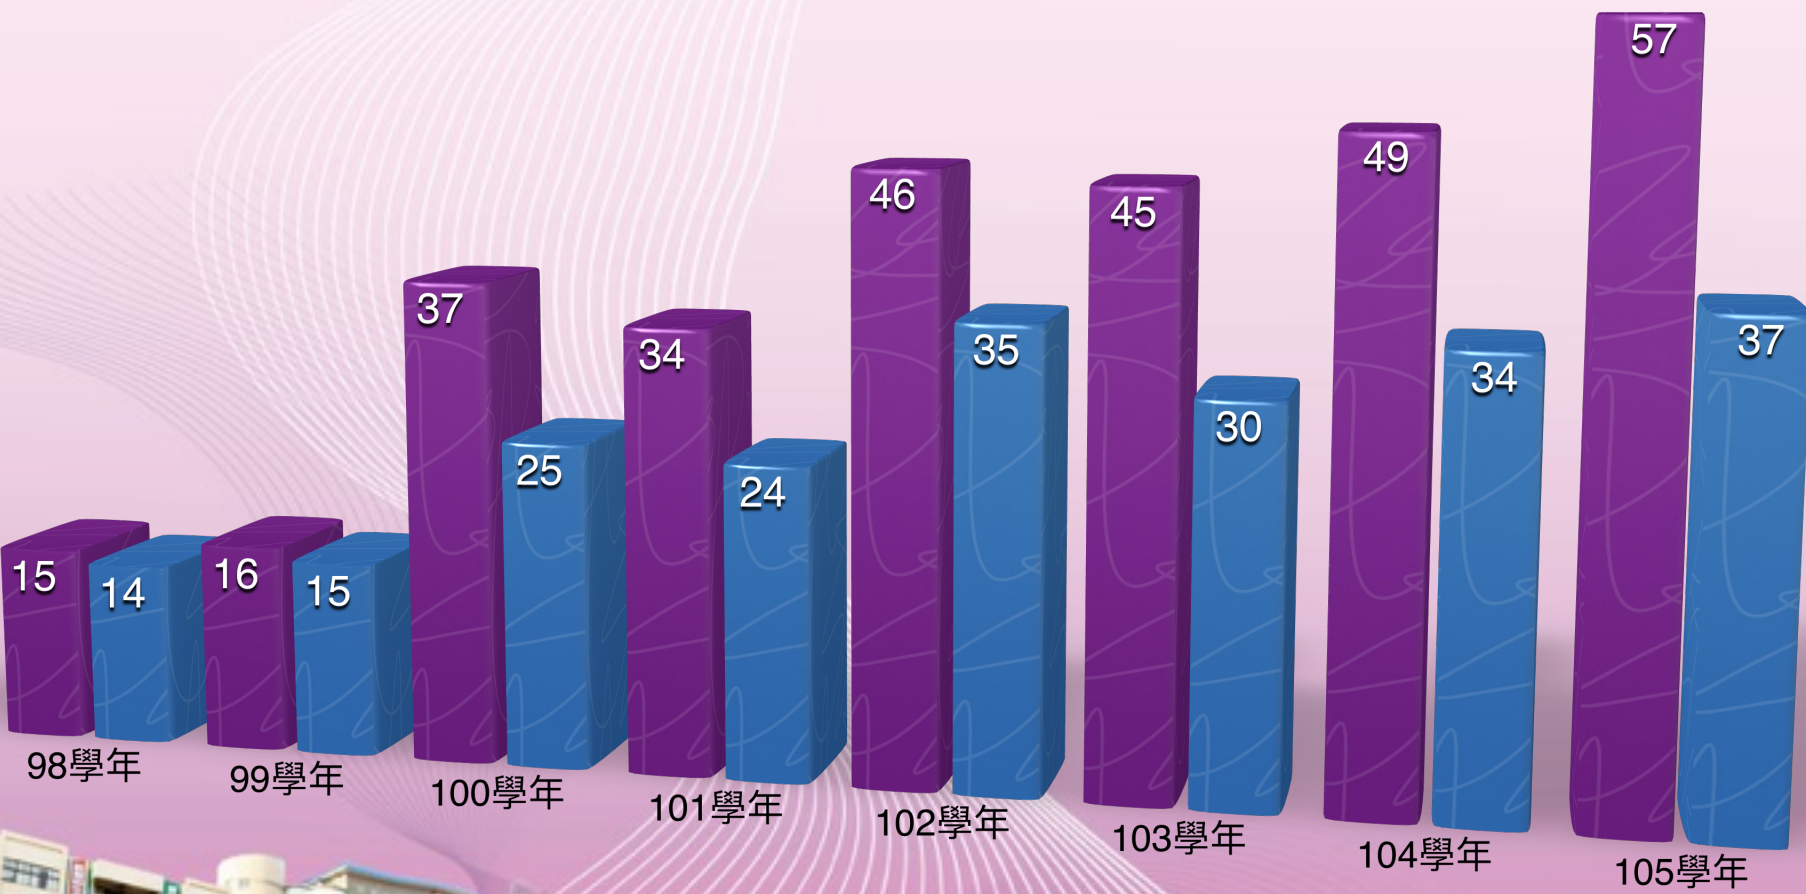

# 繁星計畫人數統計

■ 繁星計畫升大學人數

■ 國立暨醫學院校升學人數

60

45

30

15

0